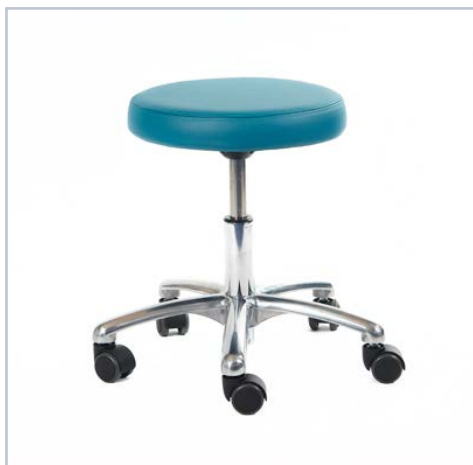

Produceret i EU

Vandfast

5

SADDLE LUX

Fokus på den rigtige
siddestilling

Vip-indstilling gør
det muligt at låse
sædepositionen til din
foretrukne siddestilling.

Move-indstilling tilføjer
muligheden for at
bevæge sig til alle sider
og få mere fleksibilitet
i rygsøjlen og bedre
siddekomfort.

NYE STOLE

ROUND LUX

Med fokus på siddekomfort er Round Lux er en enkel og funktionel stol med god siddekomfort. Sædet er betrukket med PU, som er antibakteriel, uden PVC og er let at rengøre.

Kan anvendes til kontorer, butikker, institutioner, skoler, lagre, klinikker, frisører, fysioterapeuter, tandlæger mm.

Round Lux fås med og uden ryg. Med ryggen kan du indstille stolen til den korrekte støtte og undgå smerter i rygsøjlen.

Sædet fås i fire flotte farver.

ØVRIGE STOLE

Klassiske kontorstole med sæde og ryg i polyuretan.

Stolen er velegnet til institutioner, skoler, kontor, butik, lager, produktion, læger, tandlæger, terapeuter samt klinikker, frisører mm.

Sædet er udført i polyuretan, som giver god siddekomfort og samtidig er særdeles slidstærkt og let at rengøre for både snavs, olie osv. Stolens understel er udført i sort kunststof Ø480 og alu i Ø500 med tre typer hjul: standard- bremse- eller industrihjul.