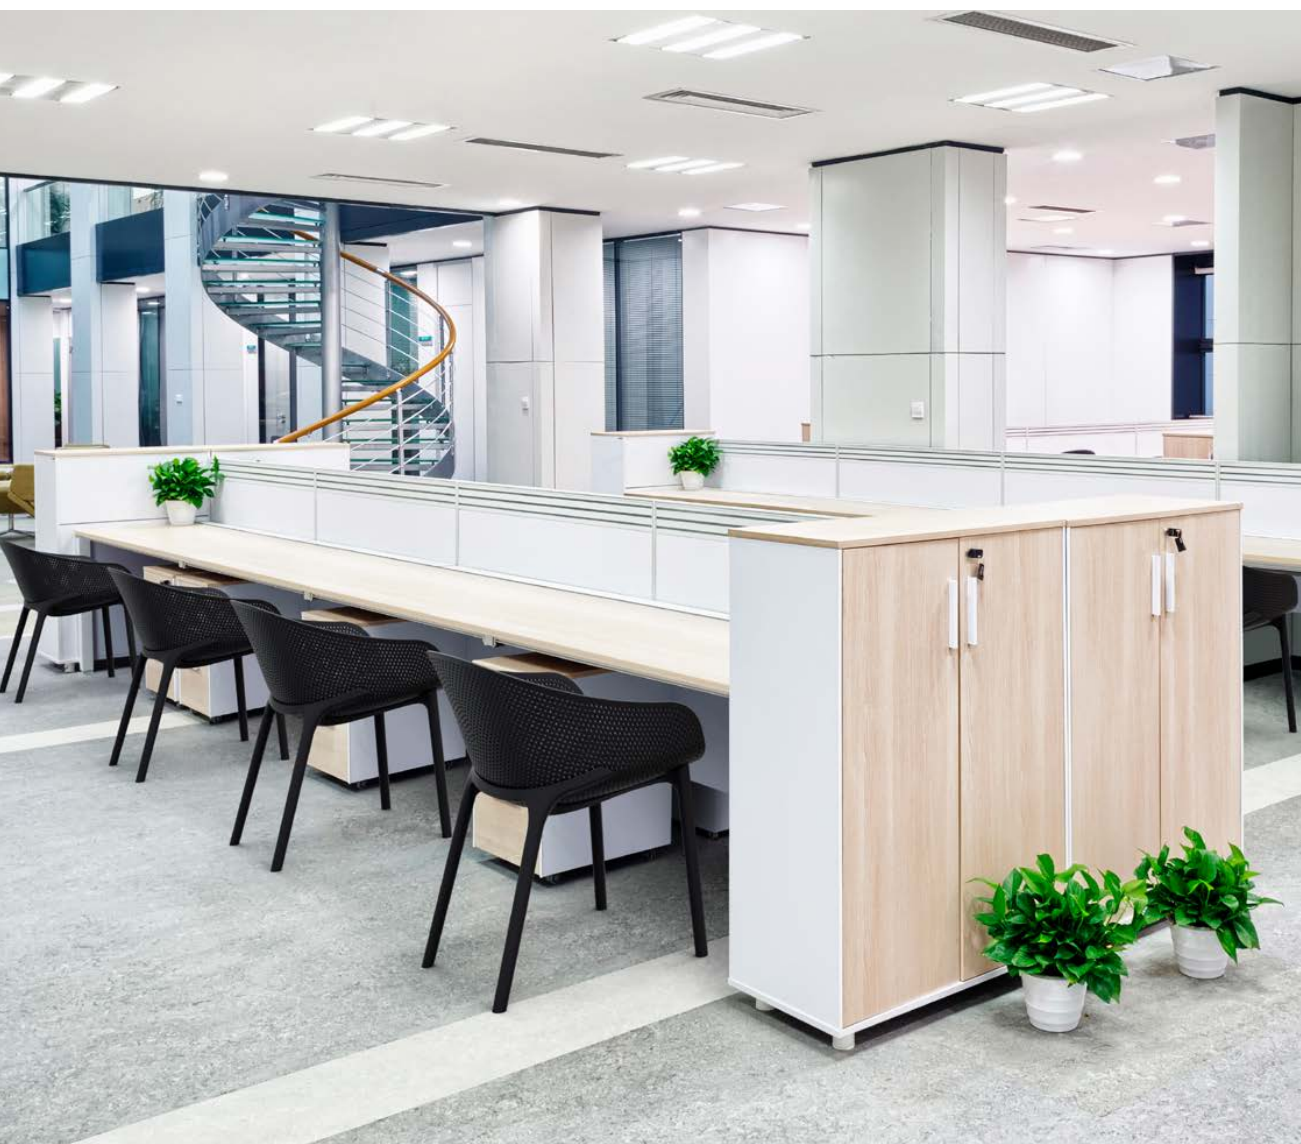

Danish Comfort

INTERIOR DESIGN

Produktkatalog 2022

Danish Comfort

INTERIOR DESIGN

Danish Comfort blev stiftet i 2018 af Anja Pedersen med en passion om at udnytte sin brede faglige viden og interesse inden for autismspektret og ergonomi til nytænkning af multifunktionelle og bæredygtige produkter.