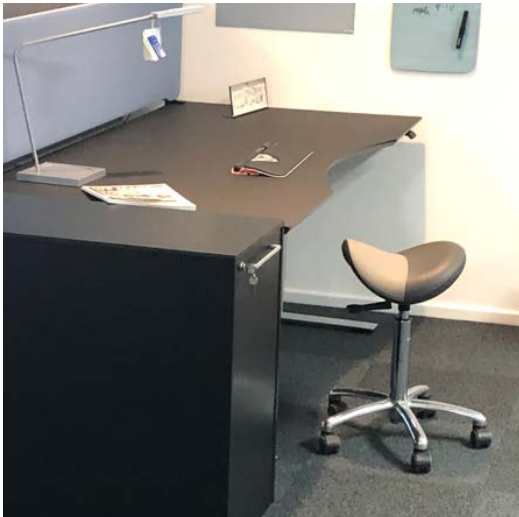

ANTIBAKTERIELLE OVERFLADER