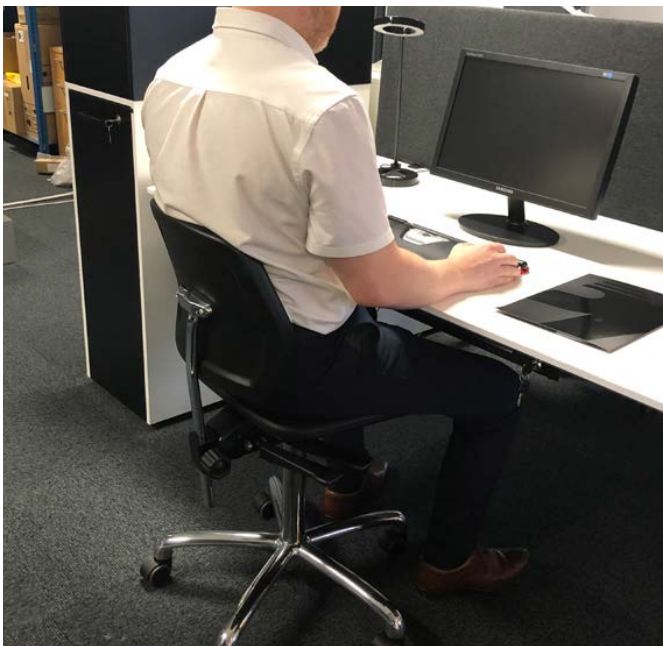

NYE STOLE

ROUND LUX

Med fokus på siddekomfort er Round Lux er en enkel og funktionel stol med god siddekomfort. Sædet er betrukket med PU, som er antibakteriel, uden PVC og er let at rengøre.

Kan anvendes til kontorer, butikker, institutioner, skoler, lagre, klinikker, frisører, fysioterapeuter, tandlæger mm.

Round Lux fås med og uden ryg. Med ryggen kan du indstille stolen til den korrekte støtte og undgå smerter i rygsøjlen.

Sædet fås i fire flotte farver.

ØVRIGE STOLE

Klassiske kontorstole med sæde og ryg i polyuretan.

Stolen er velegnet til institutioner, skoler, kontor, butik, lager, produktion, læger, tandlæger, terapeuter samt klinikker, frisører mm.

Sædet er udført i polyuretan, som giver god siddekomfort og samtidig er særdeles slidstærkt og let at rengøre for både snavs, olie osv. Stolens understel er udført i sort kunststof Ø480 og alu i Ø500 med tre typer hjul: standard- bremse- eller industrihjul.